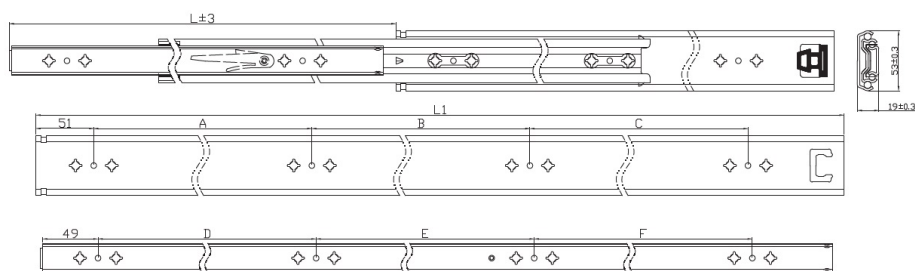

PRODUCT SHEET

Description:

Drawer Slide HD5300, 600mm Full Extension, Zinc Plated, Heavy Duty, Load Capacity 110kg

Item number:

16.13.585-0

Units	Box	Carton	HS Code	Barcode
Pair			8302420090	
				5704866519311

L	L1	A	B	C	D	E	F
300	300	192			192		
350	350	224			224		
400	400	128	160		96	192	
450	450	160	160		128	192	
500	500	192	192		160	224	
550	550	192	224		192	224	
600	600	128	160	192	192	160	128
650	650	160	160	192	192	192	160
700	700	192	192	192	192	192	192
750	750	192	192	192	192	224	192
800	800	224	224	224	224	224	224
850	850	224	224	224	224	224	224
900	900	256	256	256	256	256	256
950	950	256	288	288	256	288	288
1000	1000	288	288	288	288	288	288