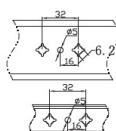

PRODUCT SHEET

Description:

Drawer Slide HD5300, 600mm Full Extension, Zinc Plated, Heavy Duty, Load Capacity 110kg

Item number:

16.13.585-0

Units	Box	Carton	HS Code	Barcode
Pair			8302420090	
				5704866519311

L	L1	A	B	C	D	E	F
300	300	192			192		
350	350	224			224		
400	400	128	160		96	192	
450	450	160	160		128	192	
500	500	192	192		160	224	
550	550	192	224		192	224	
600	600	128	160	192	192	160	128
650	650	160	160	192	192	192	160
700	700	192	192	192	192	192	192
750	750	192	192	192	192	224	192
800	800	224	224	224	224	224	224
850	850	224	224	224	224	224	224
900	900	256	256	256	256	256	256
950	950	256	288	288	256	288	288
1000	1000	288	288	288	288	288	288